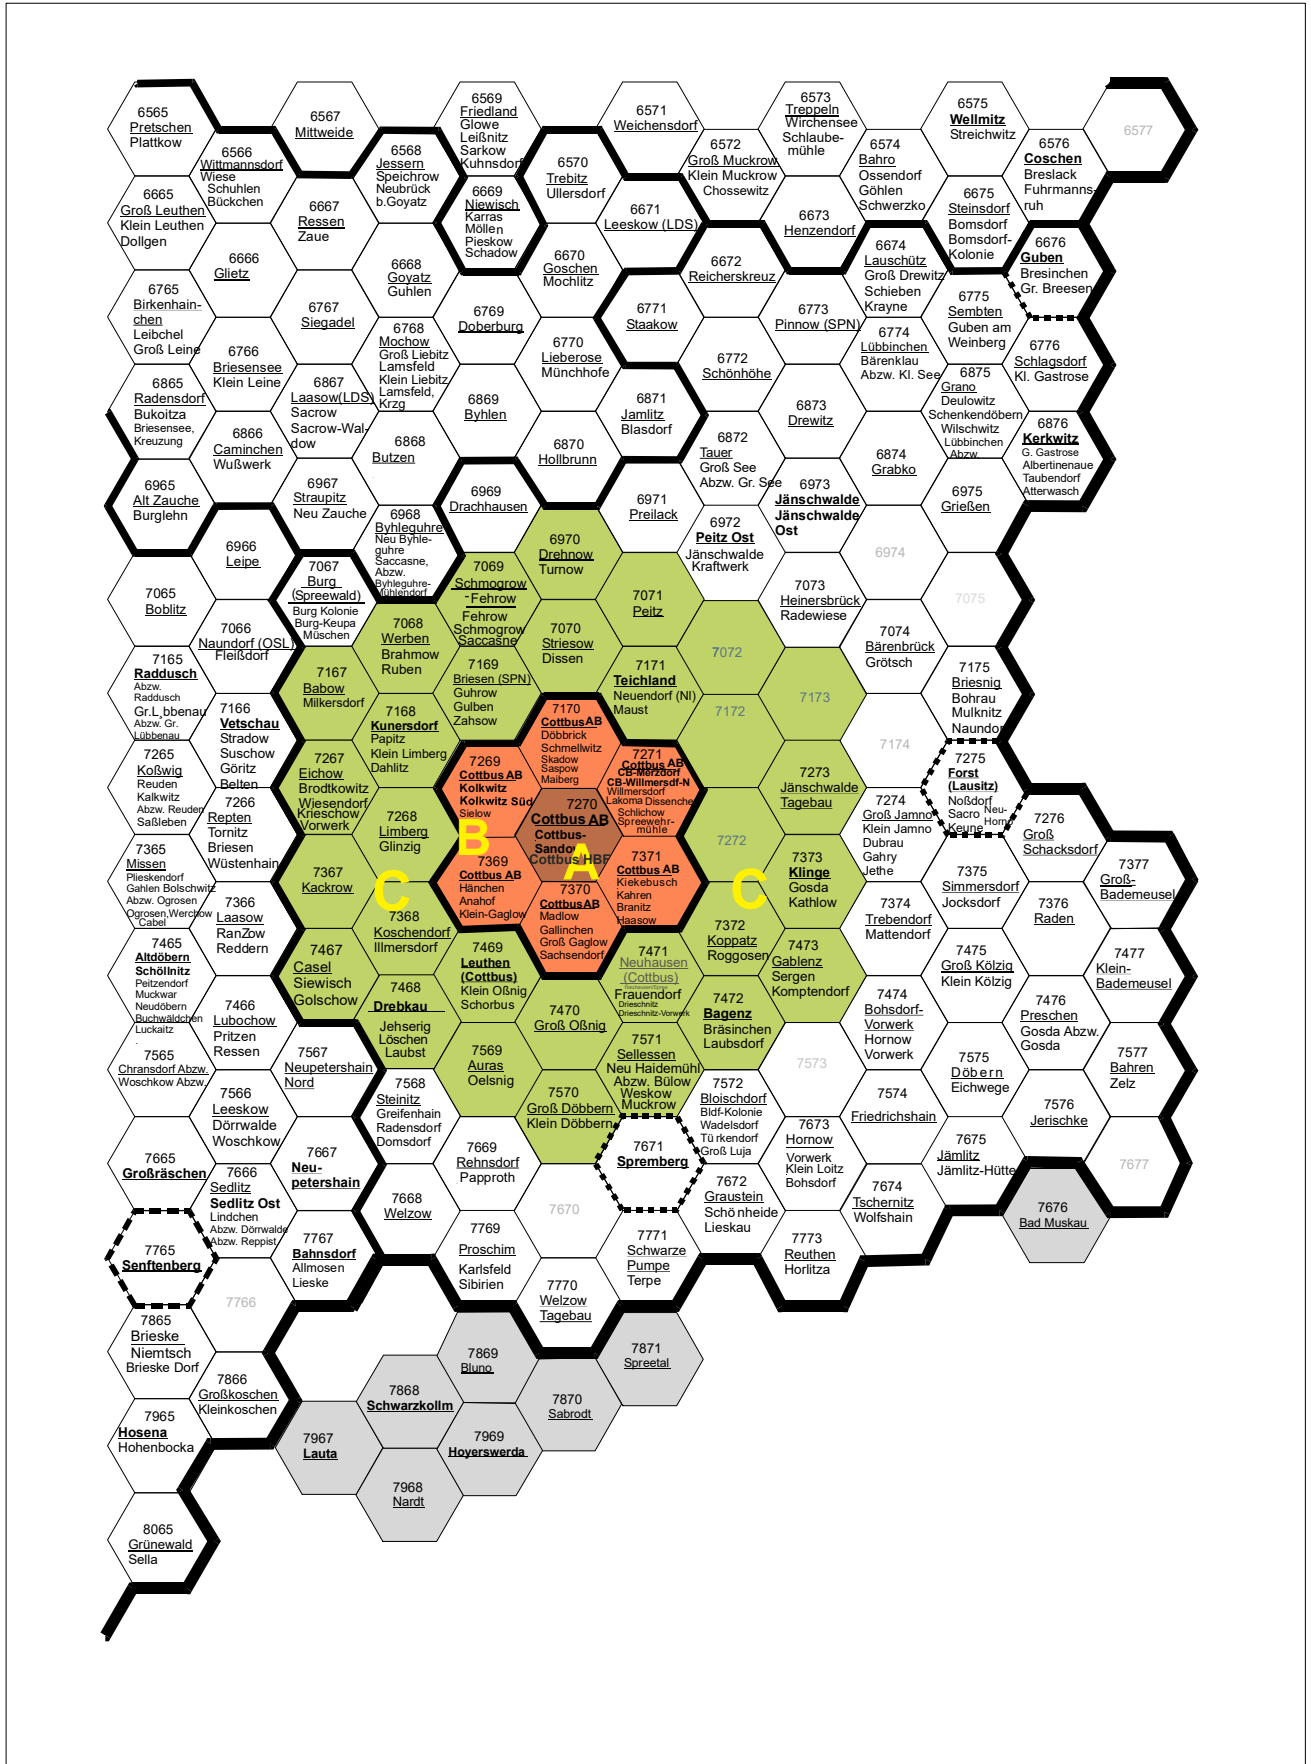

Flächenzonenplan Landkreis Spree-Neiße und kreisfreie Stadt Cottbus

- Bahnhöfe sind **fett** dargestellt
- Kreisgrenze
- Wabengrenze
- - - - - Orte mit Stadtlinienverkehr